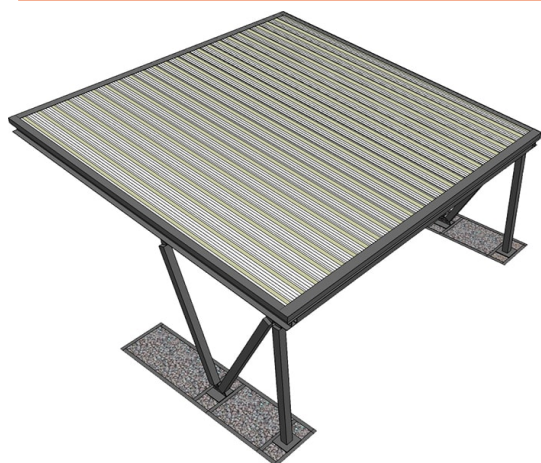

# PENSILINA CUSTOM

IBIS - Pannelli metallici grecati

Elementi di carpenteria metallica zincata, bullonati e saldati con colonne d'appoggio in profilo tubolare disposte a "N" complete di piastra di base, squadrette e accessori vari.

## SPECIFICHE TECNICHE

Dimensioni	5,00x5,00 m
Mq totali	25 m <sup>2</sup>
Altezza utile	2,00 m
Passo colonne	5,00 m
Vento	25 m/s
Antisismico	SI
Copertura	Pannelli metallici grecati

### Copertura

Manto di copertura in pannelli sandwich costituiti da due lamiere zincate esterne e da uno strato interno di isolamento in schiuma poliuretanic interna (PUR).