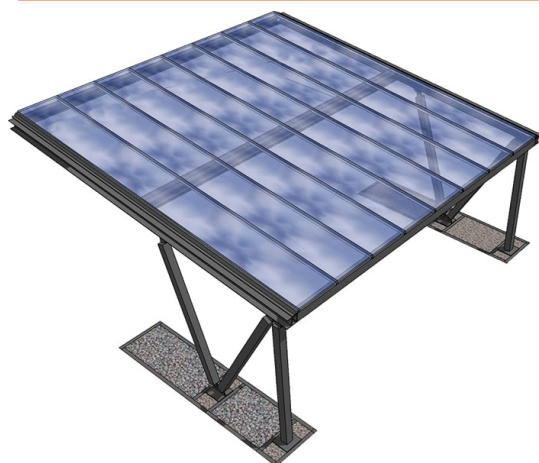

KIT.SOLUTIONS

www.kit.solutions

AUVENTS CUSTOM

IBIS - Panneaux en polycarbonate

Eléments de charpente métallique galvanisée, boulonnés et soudés avec colonnes de soutien en profil tubulaire mises en forme de « N », équerres, plaques et accessoires divers inclus. Matériaux en qualité S235JR-S275JR-S355JR UNI EN 10025-1/2, boulonnerie classe 8.8.

DÉLAI DE LIVRAISON: 3 SEMAINES À DATER DE LA COMMANDE EXW

PRIX DE VALIDITÉ DE 04-2023 A 12-2023

€ 4,650,00 TVA EXCLUE

CARACTÉRISTIQUES TECHNIQUES

Dimensions	5,00x5,00 m
Square Meters	25 m ²
Useful height	2,00 m
Step columns	5,00 m
Wind	25 m/s
Antiseismic	OUI
Covering	Panneaux en polycarbonate

Covering

Panneau en polycarbonate alvéolaire protégé UV.

PRODUITS EN OPTION

BORNE POUR RECHARGE DE VEHICULES ELECTRIQUES

Borne à 2 prises voitures électriques, mise à terre, connectée au réseau de distribution de l'utilisateur (optimisable au voltaique), complet de lecteur de badges pour accès et utilisation, puissance 7kW, 32 A.

COTÉ POSTERIEUR ECO-BRISE

Eléments réalisées en bois composite en fibres naturelles.

COLOR STRUCTURE

noir

anthracite

fumée

argent

café