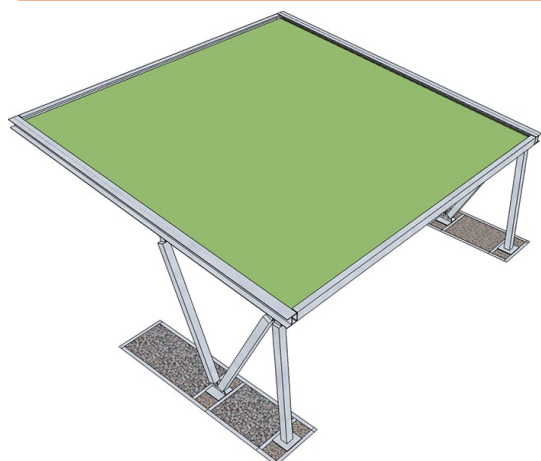

# AUVENTS CUSTOM

IBIS - Toile en PVC

Eléments de charpente métallique galvanisée, boulonnés et soudés avec colonnes de soutien en profil tubulaire mises en forme de « N », équerres, plaques et accessoires divers inclus. Matériaux en qualité S235JR-S275JR-S355JR UNI EN 10025-1/2, boulonnerie classe 8.8.

## CARACTÉRISTIQUES TECHNIQUES

|               |                   |
|---------------|-------------------|
| Dimensions    | 5,00x5,00 m       |
| Square Meters | 25 m <sup>2</sup> |
| Useful height | 2,00 m            |
| Step columns  | 5,00 m            |
| Wind          | 25 m/s            |
| Antiseismic   | OUI               |
| Covering      | Toile en PVC      |