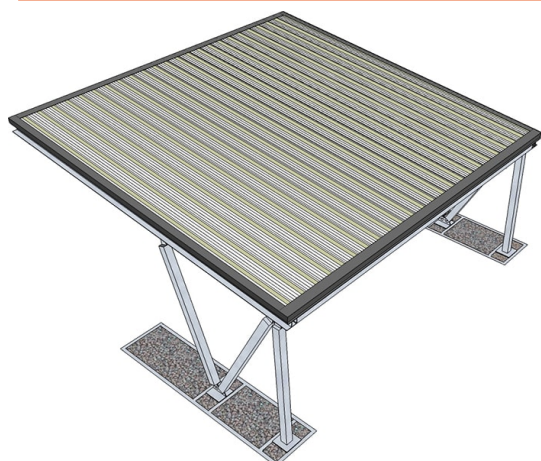

KIT.SOLUTIONS

www.kit.solutions

AUVENTS CUSTOM

IBIS - Panneaux en plaques trapézoïdales

Eléments de charpente métallique galvanisée, boulonnés et soudés avec colonnes de soutien en profil tubulaire mises en forme de « N », équerres, plaques et accessoires divers inclus. Matériaux en qualité S235JR-S275JR-S355JR UNI EN 10025-1/2, boulonnerie classe 8.8.

DÉLAI DE LIVRAISON: 3 SEMAINES À DATER DE LA COMMANDE EXW

PRIX DE VALIDITÉ DE 04-2023 A 12-2023

€ 3,300,00 TVA EXCLUE

CARACTÉRISTIQUES TECHNIQUES

Dimensions	5,00x5,00 m
Square Meters	25 m ²
Useful height	2,00 m
Step columns	5,00 m
Wind	25 m/s
Antiseismic	OUI
Covering	Panneaux en plaques trapézoïdales

Covering

Couche de couverture réalisée en panneaux sandwich constitués par deux tôles galvanisées extérieures et par une couche interne d'isolation en mousse expansive polyuréthane (PUR)

PRODUITS EN OPTION

BORNE POUR RECHARGE DE VEHICULES ELECTRIQUES

Borne à 2 prises voitures électriques, mise à terre, connectée au réseau de distribution de l'utilisateur (optimisable au voltaique), complet de lecteur de badges pour accès et utilisation, puissance 7kW, 32 A.