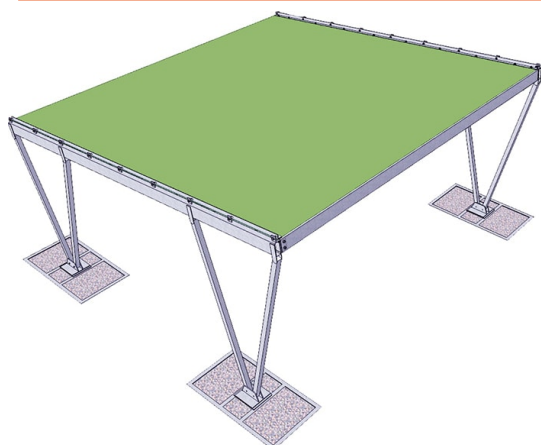

KIT.SOLUTIONS

www.kit.solutions

AUVENTS CUSTOM

COLIBRI - Toile en PVC

Eléments de charpente métallique galvanisée, boulonnés et soudés avec colonnes de soutien en profil tubulaire mises en forme de « V », équerres, plaques et accessoires divers inclus.

Dimensions	5,00x5,00 m
Square Meters	25 m ²
Useful height	2,00 m
Step columns	5,00 m
Wind	25 m/s
Antiseismic	OUI
Covering	Toile en PVC

Metal Working

Ferblanteries en tôle galvanisée et prelaquée, façonnée pour la création de bancs, solins, lambrequins, descentes et toutes les oeuvres nécessaires.

BORNE POUR RECHARGE DE VEHICULES ELECTRIQUES

Borne à 2 prises voitures électriques, mise à terre, connectée au réseau de distribution de l'utilisateur (optimisable au voltaïque), complet de lecteur de badges pour accès et utilisation, puissance 7kW, 32 A.

COTÉS WIRE

Support pour végétation réalisé en câble d'acier complet de tendeurs et accessoires inox.

COTÉS ECO-BRISE

Eléments réalisées en bois composite en fibres naturelles.

COTÉ POSTERIEUR WIRE

Support pour végétation réalisé en câble d'acier complet de tendeurs et accessoires inox.