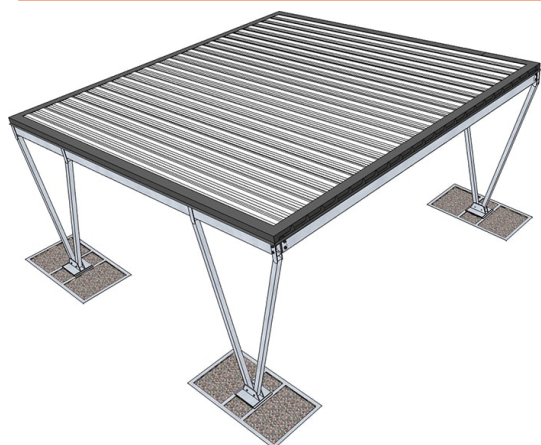

KIT.SOLUTIONS

www.kit.solutions

AUVENTS CUSTOM

COLIBRÌ - Panneaux en plaques trapézoïdales

Eléments de charpente métallique galvanisée, boulonnés et soudés avec colonnes de soutien en profil tubulaire mises en forme de « V », équerres, plaques et accessoires divers inclus.

Dimensions	5,00x5,00 m
Square Meters	25 m ²
Useful height	2,00 m
Step columns	5,00 m
Wind	25 m/s
Antiseismic	OUI
Covering	Panneaux en plaques trapézoïdales

Metal Working

Ferblanteries en tôle galvanisée et prelaquée, façonnée pour la création de bancs, solins, lambrequins, descentes et toutes les oeuvres nécessaires.

Peinture

Galvanisation à chaud par immersion selon UNI EN ISO 1461:2009

Covering

Couche de couverture réalisée en panneaux sandwich constitués par deux tôles galvanisées extérieures et par une couche interne d'isolation en mousse expansive polyuréthane (PUR)

COTÉS WIRE

Support pour végétation réalisé en câble d'acier complet de tendeurs et accessoires inox.

COTÉS ECO-BRISE

Eléments réalisées en bois composite en fibres naturelles.

COTÉ POSTERIEUR WIRE

Support pour végétation réalisé en câble d'acier complet de tendeurs et accessoires inox.